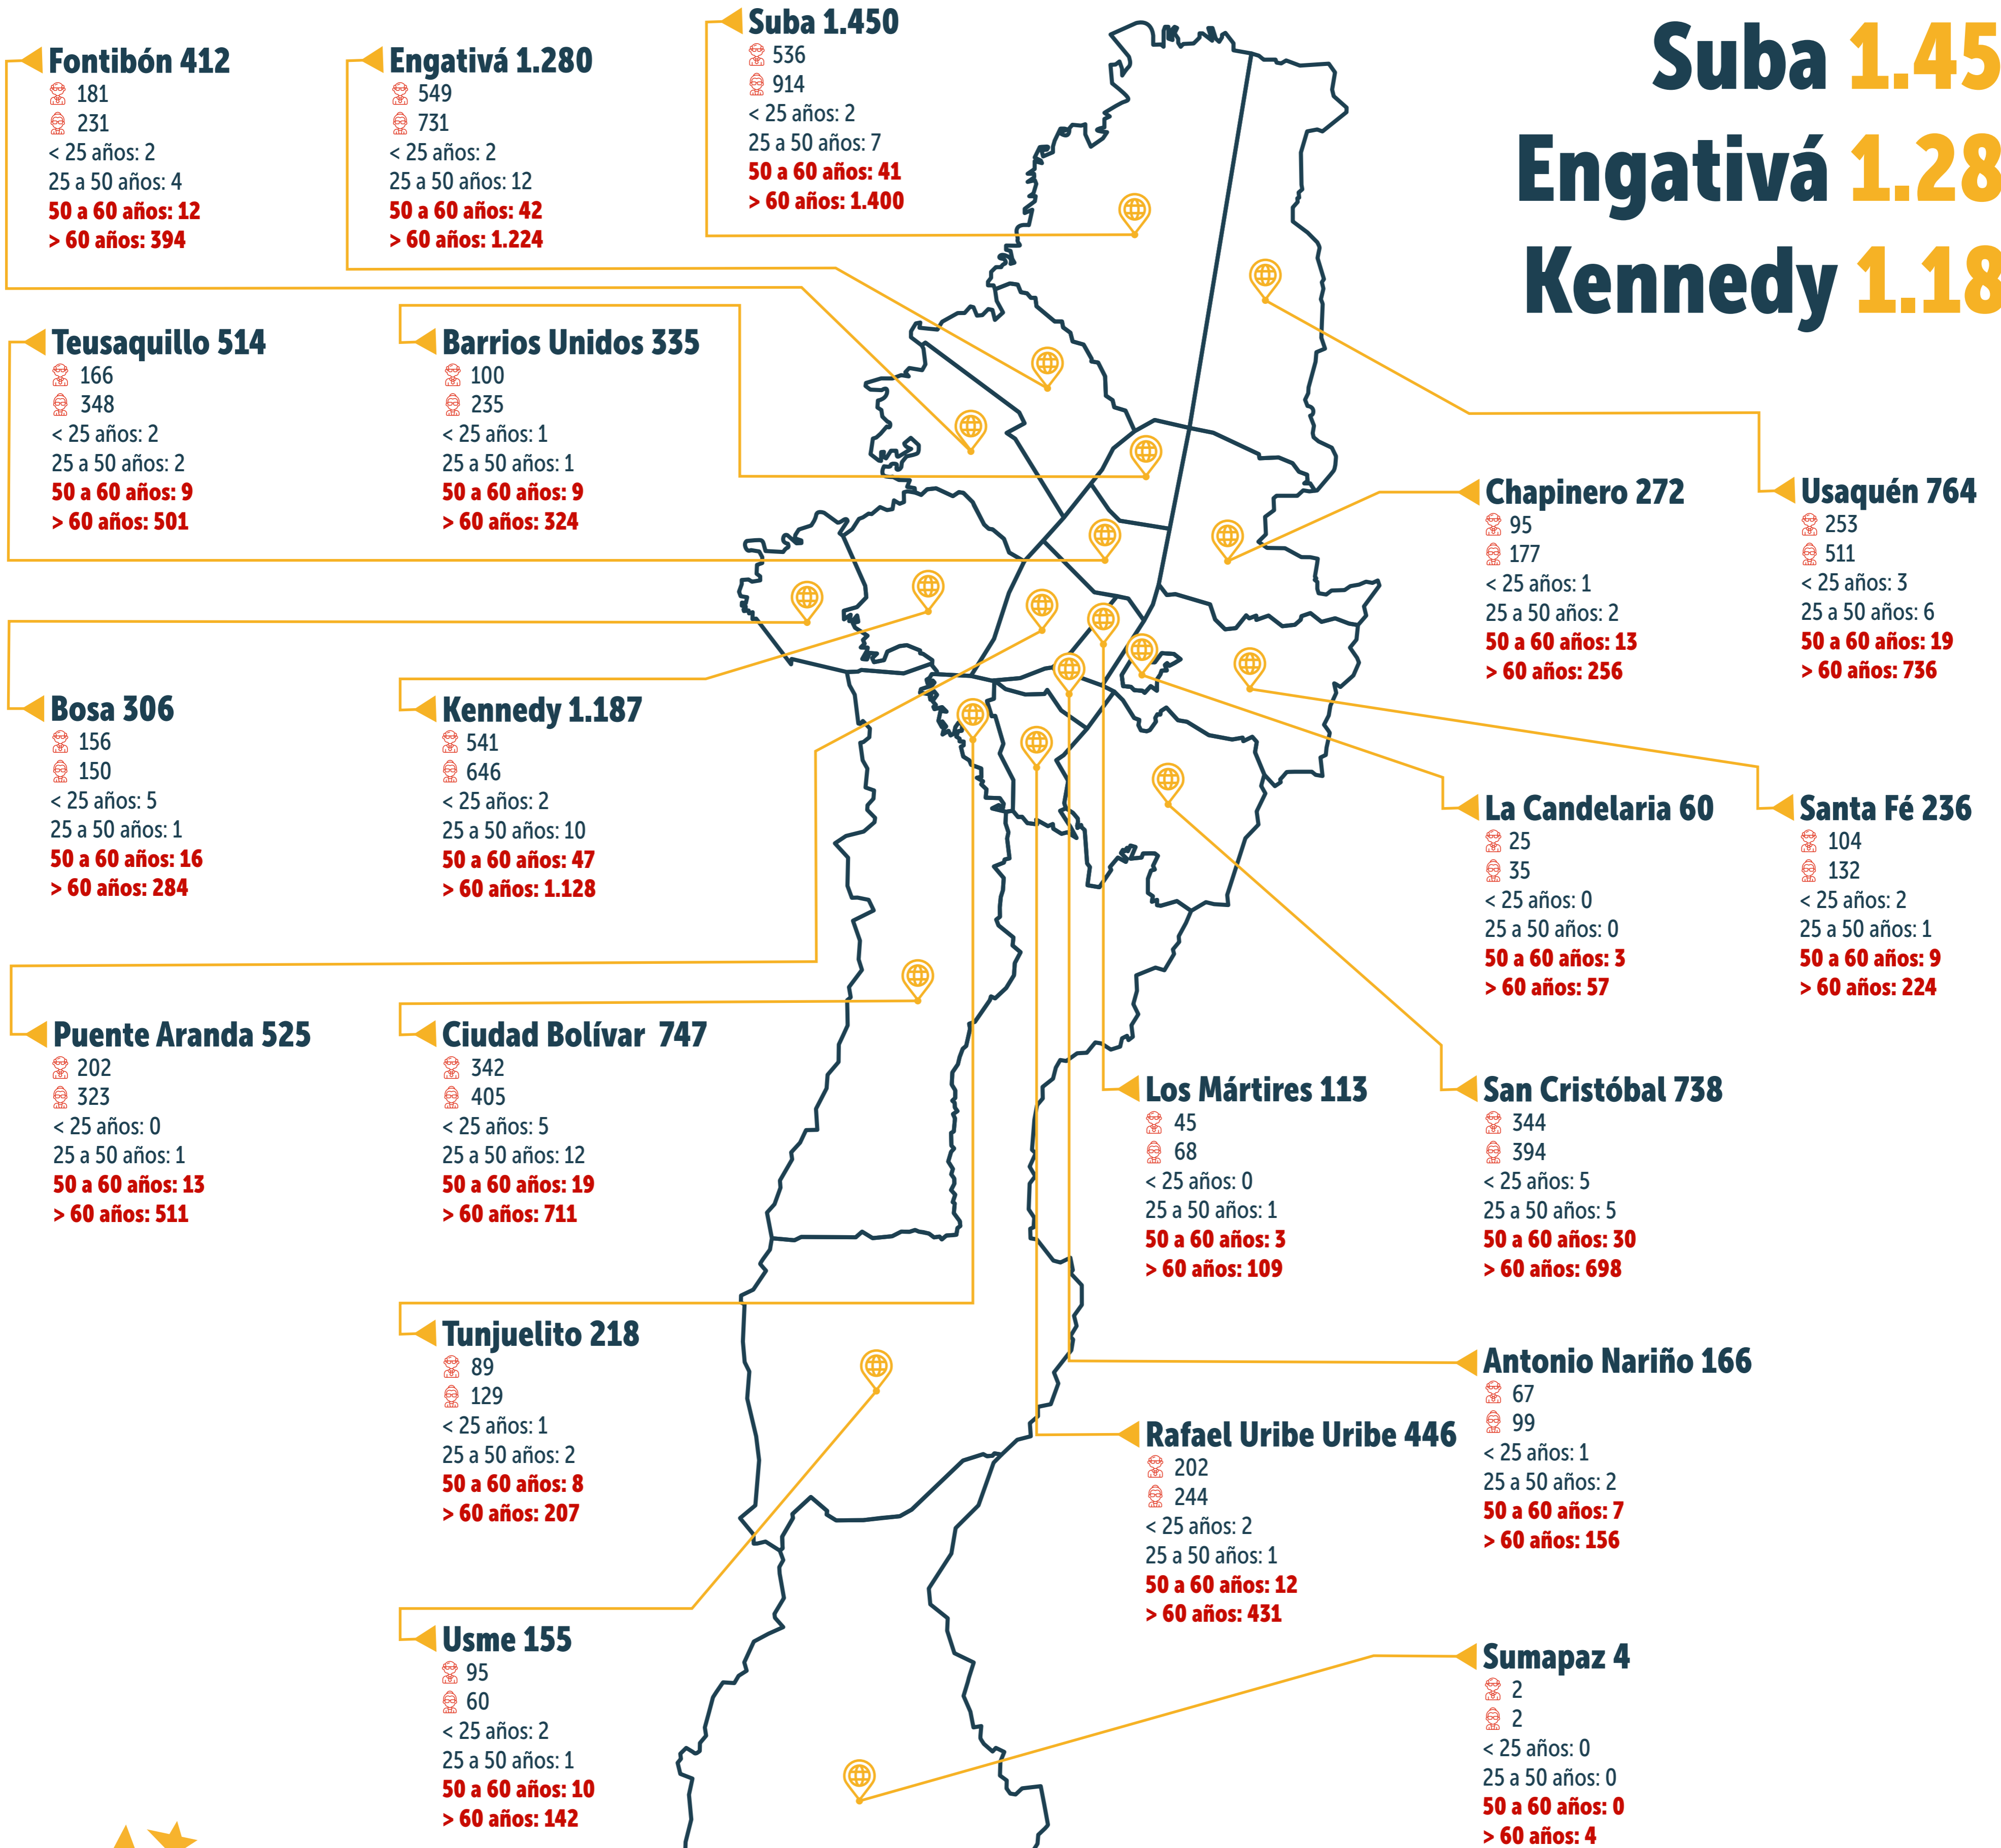

Mayor número de pensionados:

**Suba 1.450**  
**Engativá 1.280**  
**Kennedy 1.187**

Total pensionados FONCEP en Bogotá,  
**más de 8.000**

♂ = Hombres  
♀ = Mujeres  
< = Menor de  
> = Mayor de

Información de FONCEP en Mapas Bogotá,  
**una fuente para tomar decisiones pertinentes e informadas.**

Para los ciudadanos es una base de **información transparente**  
que puede funcionar para **temas de investigación.**